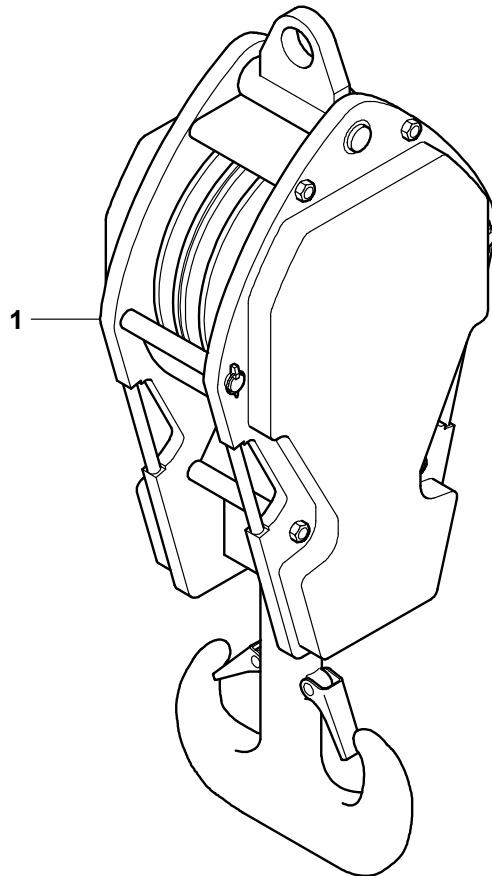

**GROVE**HAKENFLASCHE 40 t (DOPPELHAKEN)  
HOOK BLOCK 40 t (DOUBLE HOOK)BILDТАFЕL  
PICTORIAL DISPLAY**GMK 3050**  
**BE 705**  
**G 525**

09.10

**3089148-ETL #**

1/1

**DE HAAN****ROPEBLOCK**